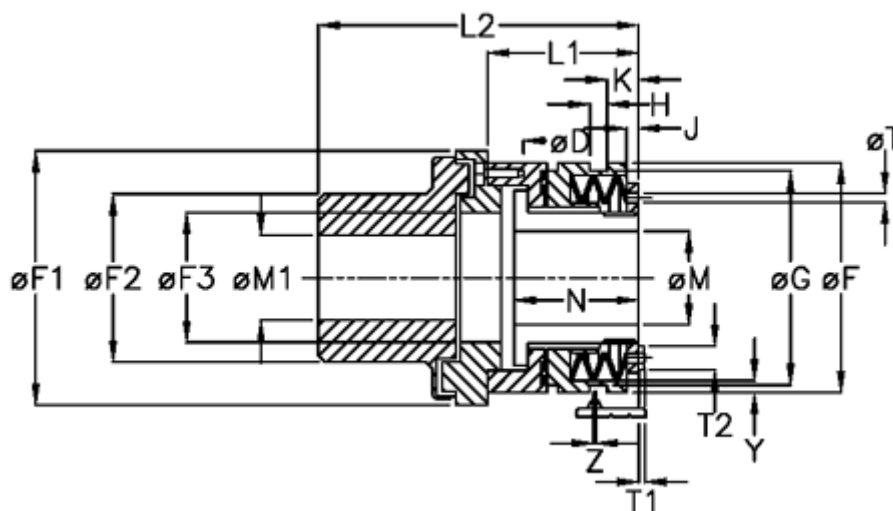

Varenummer: 46912042
 Beskrivelse: Sikkerhedskobling Safeguard D 20 M

Mål

D = 6xM5	K = 7.5	Tallerkenfjeder montering = 5x1M
F = 55	L1 = 38.5	Tallerkenfjeder udførelse = M - medium
F1 = 67	L2 = 90.0	Y = 2
F2 = 46	M1 max = 30	Z = 0.1
F3 = 33	M max = 20	
G = 50.0	M min = 7	
H = 9	T1 = 3.0	
J = 3.0	T2 = 7	